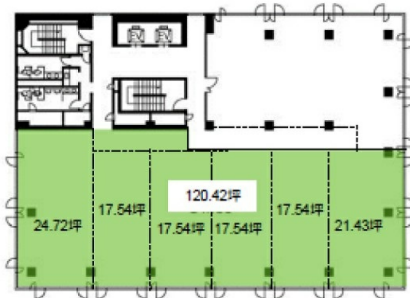

# 高松寿町プライムビル 9階120.42坪

香川県高松市寿町2-2-10

## 物件MAP

賃貸条件	
坪数	120.42坪
階数	9階 (904)
入居可能日	即日

ビル情報	
所在地	香川県高松市寿町2-2-10
最寄り駅	JR高徳線 高松駅 徒歩7分 琴電琴平線 高松築港駅 徒歩6分
エリア	香川
竣工	1982年9月
耐震	新耐震基準
階数	地上10階 地下1階
用途	事務所
構造	SRC造

設備情報	
エレベーター	2基
空調	セントラル空調
OAフロア	タイルカーペット
基準階天井高	2,450mm
光ファイバー	有り
トイレ	男女別・室外
セキュリティ	有り
駐車場	有り