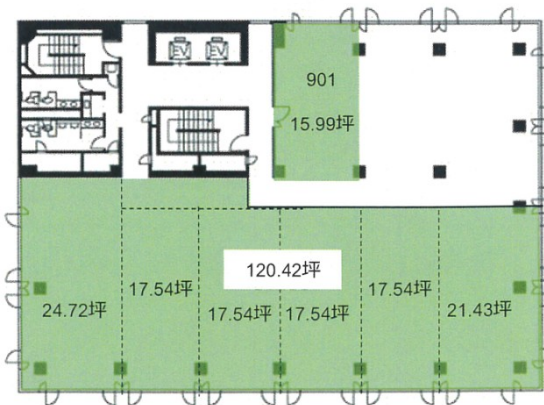

高松寿町プライムビル 9階15.99坪

香川県高松市寿町2-2-10

物件MAP

賃貸条件	
坪数	15.99坪
階数	9階 (901)
入居可能日	
ビル情報	
所在地	香川県高松市寿町2-2-10
最寄り駅	JR高徳線 高松駅 徒歩7分 琴電琴平線 高松築港駅 徒歩6分
エリア	香川
竣工	1982年9月
耐震	新耐震基準
階数	地上10階 地下1階
用途	事務所
構造	SRC造
設備情報	
エレベーター	2基
空調	セントラル空調
OAフロア	タイルカーペット
基準階天井高	2,450mm
光ファイバー	有り
トイレ	男女別・室外
セキュリティ	有り
駐車場	有り

事務所移転の簡単検索サイト

高松寿町プライムビル 9階15.99坪 香川県高松市寿町2-2-10

香川 (ビルID: 0006726) の賃貸オフィス

クイックサービス

貸事務所・レンタルオフィス・オフィス移転ならQuickService

物件詳細はこちらから

 0120-55-2620

【受付時間】平日9:30~18:30