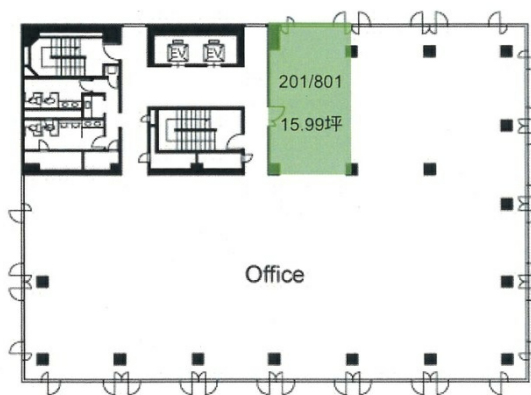

高松寿町プライムビル 8階15.99坪

香川県高松市寿町2-2-10

物件MAP

賃貸条件	
坪数	15.99坪
階数	8階 (801)
入居可能日	
ビル情報	
所在地	香川県高松市寿町2-2-10
最寄り駅	JR高徳線 高松駅 徒歩7分 琴電琴平線 高松築港駅 徒歩6分
エリア	香川
竣工	1982年9月
耐震	新耐震基準
階数	地上10階 地下1階
用途	事務所
構造	SRC造
設備情報	
エレベーター	2基
空調	セントラル空調
OAフロア	タイルカーペット
基準階天井高	2,450mm
光ファイバー	有り
トイレ	男女別・室外
セキュリティ	有り
駐車場	有り