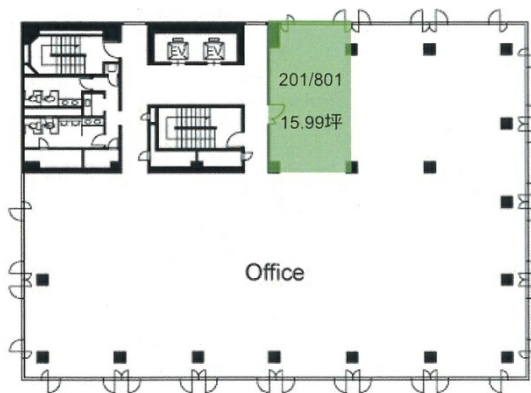

高松寿町プライムビル 8階15.99坪

香川県高松市寿町2-2-10

物件MAP

賃貸条件	
坪数	15.99坪
階数	8階 (801)
入居可能日	
ビル情報	
所在地	香川県高松市寿町2-2-10
最寄り駅	JR高徳線 高松駅 徒歩7分 琴電琴平線 高松築港駅 徒歩6分
エリア	香川
竣工	1982年9月
耐震	新耐震基準
階数	地上10階 地下1階
用途	事務所
構造	SRC造
設備情報	
エレベーター	2基
空調	セントラル空調
OAフロア	タイルカーペット
基準階天井高	2,450mm
光ファイバー	有り
トイレ	男女別・室外
セキュリティ	有り
駐車場	有り

事務所移転の簡単検索サイト

Quick Service

クイックサービス

高松寿町プライムビル 8階15.99坪 香川県高松市寿町2-2-10

香川 (ビルID: 0006726) の賃貸オフィス

貸事務所・レンタルオフィス・オフィス移転ならQuickService

物件詳細はこちらから

 0120-55-2620