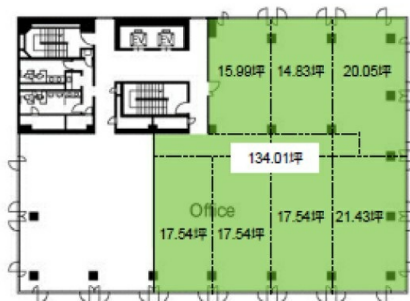

# 高松寿町プライムビル 5階134.01坪

香川県高松市寿町2-2-10

## 物件MAP

賃貸条件	
坪数	134.01坪
階数	5階 (501)
入居可能日	即日

ビル情報	
所在地	香川県高松市寿町2-2-10
最寄り駅	JR高徳線 高松駅 徒歩7分 琴電琴平線 高松築港駅 徒歩6分
エリア	香川
竣工	1982年9月
耐震	新耐震基準
階数	地上10階 地下1階
用途	事務所
構造	SRC造

設備情報	
エレベーター	2基
空調	セントラル空調
OAフロア	タイルカーペット
基準階天井高	2,450mm
光ファイバー	有り
トイレ	男女別・室外
セキュリティ	有り
駐車場	有り