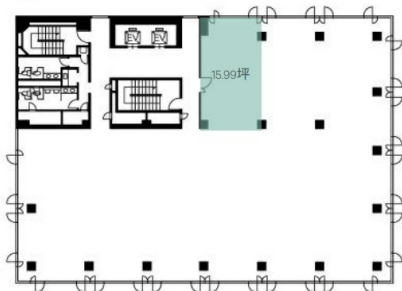

高松寿町プライムビル 8階15.99坪

香川県高松市寿町2-2-10

物件MAP

賃貸条件	
月額賃料	相談
坪数	15.99坪
坪単価	相談
共益費	賃料に含む
礼金	無し
敷金（保証金）	10ヶ月
階数	8階（801）
入居可能日	2024年4月

ビル情報	
所在地	香川県高松市寿町2-2-10
最寄り駅	JR高徳線 高松駅 徒歩7分 琴電琴平線 高松築港駅 徒歩6分
エリア	香川
竣工	1982年9月
耐震	新耐震基準
階数	地上10階 地下1階
用途	事務所
構造	SRC造

設備情報	
エレベーター	2基
空調	セントラル空調
OAフロア	タイルカーペット
基準階天井高	2,450mm
光ファイバー	有り
トイレ	男女別・室外
セキュリティ	有り
駐車場	有り