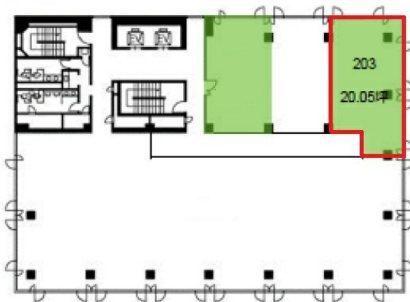

高松寿町プライムビル 2階20.05坪

香川県高松市寿町2-2-10

物件MAP

賃貸条件	
月額賃料	相談
坪数	20.05坪
坪単価	相談
共益費	賃料に含む
礼金	無し
敷金（保証金）	10ヶ月
階数	2階（203）
入居可能日	即日

ビル情報	
所在地	香川県高松市寿町2-2-10
最寄り駅	JR高徳線 高松駅 徒歩7分 琴電琴平線 高松築港駅 徒歩6分
エリア	香川
竣工	1982年9月
耐震	新耐震基準
階数	地上10階 地下1階
用途	事務所
構造	SRC造

設備情報	
エレベーター	2基
空調	セントラル空調
OAフロア	タイルカーペット
基準階天井高	2,450mm
光ファイバー	有り
トイレ	男女別・室外
セキュリティ	有り
駐車場	有り