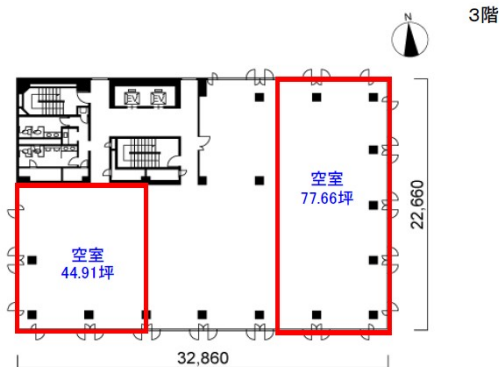

# 高松寿町プライムビル 3階77.66坪

香川県高松市寿町2-2-10

## 物件MAP

賃貸条件	
坪数	77.66坪
階数	3階 (302)
入居可能日	

ビル情報	
所在地	香川県高松市寿町2-2-10
最寄り駅	JR高徳線 高松駅 徒歩7分 琴電琴平線 高松築港駅 徒歩6分
エリア	香川
竣工	1982年9月
耐震	新耐震基準
階数	地上10階 地下1階
用途	事務所
構造	SRC造

設備情報	
エレベーター	2基
空調	セントラル空調
OAフロア	タイルカーペット
基準階天井高	2,450mm
光ファイバー	有り
トイレ	男女別・室外
セキュリティ	有り
駐車場	有り