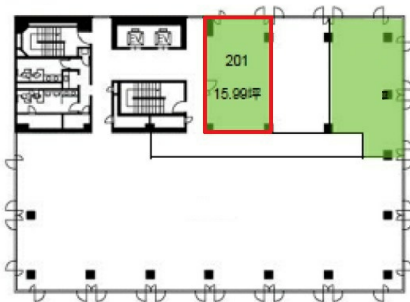

# 高松寿町プライムビル 2階15.99坪

香川県高松市寿町2-2-10

## 物件MAP

賃貸条件	
月額賃料	相談
坪数	15.99坪
坪単価	相談
共益費	賃料に含む
礼金	無し
敷金（保証金）	12ヶ月
階数	2階（201）
入居可能日	2024年4月

ビル情報	
所在地	香川県高松市寿町2-2-10
最寄り駅	JR高徳線 高松駅 徒歩7分 琴電琴平線 高松築港駅 徒歩6分
エリア	香川
竣工	1982年9月
耐震	新耐震基準
階数	地上10階 地下1階
用途	事務所
構造	SRC造

設備情報	
エレベーター	2基
空調	セントラル空調
OAフロア	タイルカーペット
基準階天井高	2,450mm
光ファイバー	有り
トイレ	男女別・室外
セキュリティ	有り
駐車場	有り