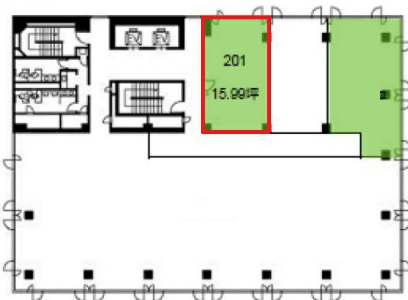

高松寿町プライムビル 2階15.99坪

香川県高松市寿町2-2-10

物件MAP

| 賃貸条件 | |
|---------|---------|
| 月額賃料 | 相談 |
| 坪数 | 15.99坪 |
| 坪単価 | 相談 |
| 共益費 | 賃料に含む |
| 礼金 | 無し |
| 敷金（保証金） | 12ヶ月 |
| 階数 | 2階（201） |
| 入居可能日 | 2024年4月 |

| ビル情報 | |
|------|------------------------------------|
| 所在地 | 香川県高松市寿町2-2-10 |
| 最寄り駅 | JR高徳線 高松駅 徒歩7分 琴電琴平線 高松築港駅 徒歩6分 |
| エリア | 香川 |
| 竣工 | 1982年9月 |
| 耐震 | 新耐震基準 |
| 階数 | 地上10階 地下1階 |
| 用途 | 事務所 |
| 構造 | SRC造 |

| 設備情報 | |
|--------|----------|
| エレベーター | 2基 |
| 空調 | セントラル空調 |
| OAフロア | タイルカーペット |
| 基準階天井高 | 2,450mm |
| 光ファイバー | 有り |
| トイレ | 男女別・室外 |
| セキュリティ | 有り |
| 駐車場 | 有り |

高松寿町プライムビル 2階15.99坪 香川県高松市寿町2-2-10