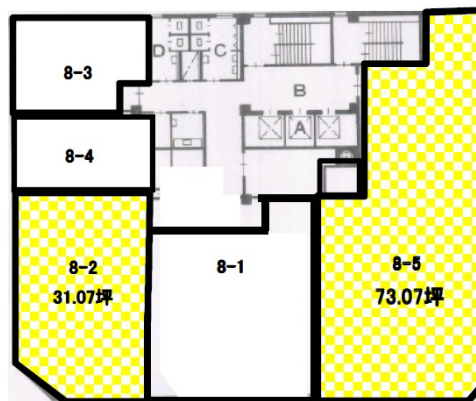

# パシフィックシティ高松ビル 8階73.1坪

香川県高松市寿町1-1-12

物件MAP

| 賃貸条件  |       |
|-------|-------|
| 坪数    | 73.1坪 |
| 階数    | 8階    |
| 入居可能日 |       |

| ビル情報 |                                    |
|------|------------------------------------|
| 所在地  | 香川県高松市寿町1-1-12                     |
| 最寄り駅 | 琴電琴平線 高松築港駅 徒歩2分<br>JR高德線 高松駅 徒歩3分 |
| エリア  | 香川                                 |
| 竣工   | 1972年9月                            |
| 耐震   | 耐震補強済                              |
| 階数   | 地上9階 地下2階                          |
| 用途   | 事務所                                |
| 構造   | SRC造                               |

| 設備情報   |         |
|--------|---------|
| エレベーター | 3基      |
| 空調     | 個別空調    |
| OAフロア  | OAフロア   |
| 基準階天井高 | 2,600mm |
| 光ファイバー | 有り      |
| トイレ    | 男女別・室外  |
| セキュリティ | 有り      |
| 駐車場    | 有り      |