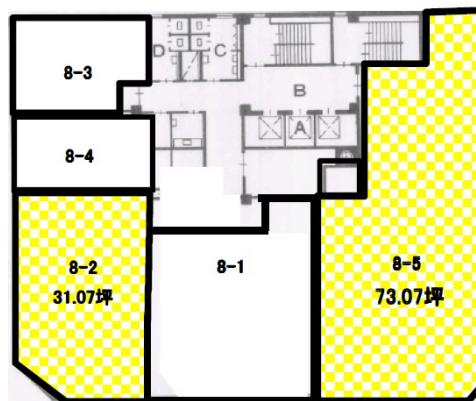

パシフィックシティ高松ビル 8階31.07坪

香川県高松市寿町1-1-12

物件MAP

賃貸条件	
坪数	31.07坪
階数	8階
入居可能日	

ビル情報	
所在地	香川県高松市寿町1-1-12
最寄り駅	琴電琴平線 高松築港駅 徒歩2分 JR高德線 高松駅 徒歩3分
エリア	香川
竣工	1972年9月
耐震	耐震補強済
階数	地上9階 地下2階
用途	事務所
構造	SRC造

設備情報	
エレベーター	3基
空調	個別空調
OAフロア	OAフロア
基準階天井高	2,600mm
光ファイバー	有り
トイレ	男女別・室外
セキュリティ	有り
駐車場	有り