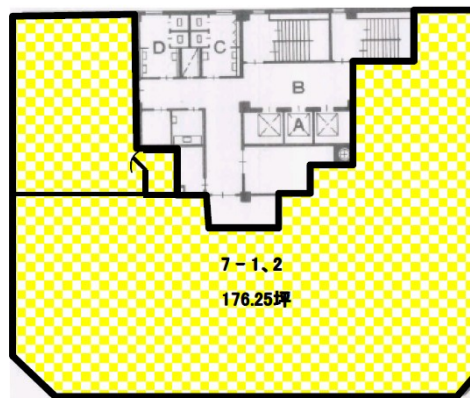

# パシフィックシティ高松ビル 7階85.5坪

香川県高松市寿町1-1-12

## 物件MAP

賃貸条件	
坪数	85.5坪
階数	7階
入居可能日	
ビル情報	
所在地	香川県高松市寿町1-1-12
最寄り駅	琴電琴平線 高松築港駅 徒歩2分 JR高德線 高松駅 徒歩3分
エリア	香川
竣工	1972年9月
耐震	耐震補強済
階数	地上9階 地下2階
用途	事務所
構造	SRC造
設備情報	
エレベーター	3基
空調	個別空調
OAフロア	OAフロア
基準階天井高	2,600mm
光ファイバー	有り
トイレ	男女別・室外
セキュリティ	有り
駐車場	有り