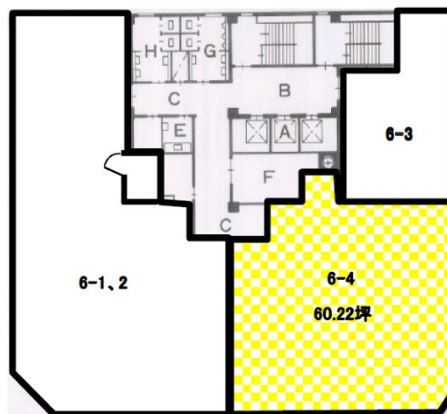

パシフィックシティ高松ビル 6階60.22坪

香川県高松市寿町1-1-12

物件MAP

賃貸条件	
坪数	60.22坪
階数	6階
入居可能日	

ビル情報	
所在地	香川県高松市寿町1-1-12
最寄り駅	琴電琴平線 高松築港駅 徒歩2分 JR高徳線 高松駅 徒歩3分
エリア	香川
竣工	1972年9月
耐震	耐震補強済
階数	地上9階 地下2階
用途	事務所
構造	SRC造

設備情報	
エレベーター	3基
空調	個別空調
OAフロア	OAフロア
基準階天井高	2,600mm
光ファイバー	有り
トイレ	男女別・室外
セキュリティ	有り
駐車場	有り