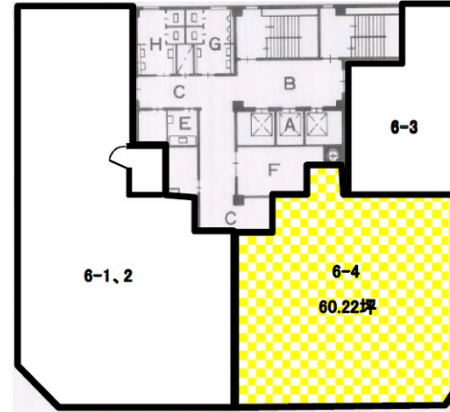

パシフィックシティ高松ビル 6階60.22坪

香川県高松市寿町1-1-12

物件MAP

賃貸条件	
坪数	60.22坪
階数	6階
入居可能日	

ビル情報	
所在地	香川県高松市寿町1-1-12
最寄り駅	琴電琴平線 高松築港駅 徒歩2分 JR高德線 高松駅 徒歩3分
エリア	香川
竣工	1972年9月
耐震	耐震補強済
階数	地上9階 地下2階
用途	事務所
構造	SRC造

設備情報	
エレベーター	3基
空調	個別空調
OAフロア	OAフロア
基準階天井高	2,600mm
光ファイバー	有り
トイレ	男女別・室外
セキュリティ	有り
駐車場	有り

事務所移転の簡単検索サイト

Quick Service

クイックサービス

パシフィックシティ高松ビル 6階60.22坪 香川県高松市寿町1-1-12

香川 (ビルID: 0006719) の賃貸オフィス

貸事務所・レンタルオフィス・オフィス移転ならQuickService

物件詳細はこちらから

0120-55-2620