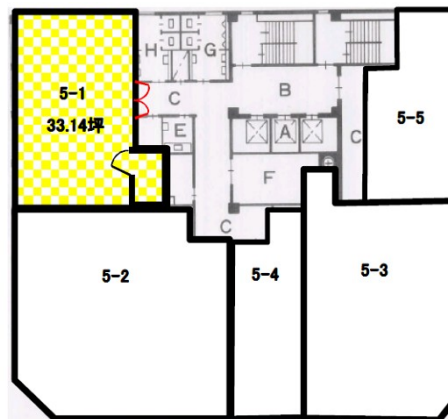

パシフィックシティ高松ビル 5階33.14坪

香川県高松市寿町1-1-12

物件MAP

賃貸条件	
坪数	33.14坪
階数	5階
入居可能日	

ビル情報	
所在地	香川県高松市寿町1-1-12
最寄り駅	琴電琴平線 高松築港駅 徒歩2分 JR高徳線 高松駅 徒歩3分
エリア	香川
竣工	1972年9月
耐震	耐震補強済
階数	地上9階 地下2階
用途	事務所
構造	SRC造

設備情報	
エレベーター	3基
空調	個別空調
OAフロア	OAフロア
基準階天井高	2,600mm
光ファイバー	有り
トイレ	男女別・室外
セキュリティ	有り
駐車場	有り