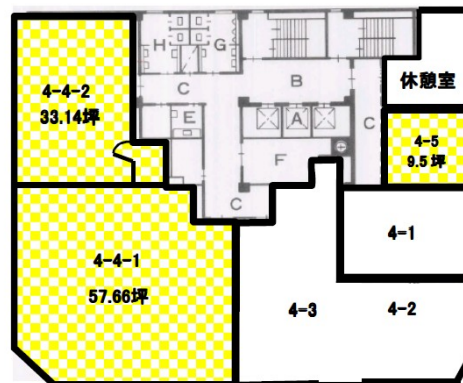

# パシフィックシティ高松ビル 4階57.7坪

香川県高松市寿町1-1-12

物件MAP

賃貸条件	
坪数	57.7坪
階数	4階
入居可能日	

ビル情報	
所在地	香川県高松市寿町1-1-12
最寄り駅	琴電琴平線 高松築港駅 徒歩2分 JR高徳線 高松駅 徒歩3分
エリア	香川
竣工	1972年9月
耐震	耐震補強済
階数	地上9階 地下2階
用途	事務所
構造	SRC造

設備情報	
エレベーター	3基
空調	個別空調
OAフロア	OAフロア
基準階天井高	2,600mm
光ファイバー	有り
トイレ	男女別・室外
セキュリティ	有り
駐車場	有り