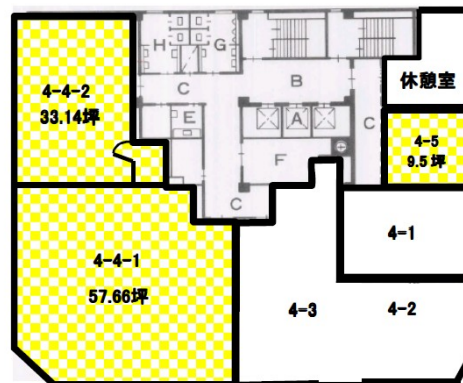

# パシフィックシティ高松ビル 4階33.14坪

香川県高松市寿町1-1-12

物件MAP

賃貸条件	
坪数	33.14坪
階数	4階
入居可能日	

ビル情報	
所在地	香川県高松市寿町1-1-12
最寄り駅	琴電琴平線 高松築港駅 徒歩2分 JR高徳線 高松駅 徒歩3分
エリア	香川
竣工	1972年9月
耐震	耐震補強済
階数	地上9階 地下2階
用途	事務所
構造	SRC造

設備情報	
エレベーター	3基
空調	個別空調
OAフロア	OAフロア
基準階天井高	2,600mm
光ファイバー	有り
トイレ	男女別・室外
セキュリティ	有り
駐車場	有り