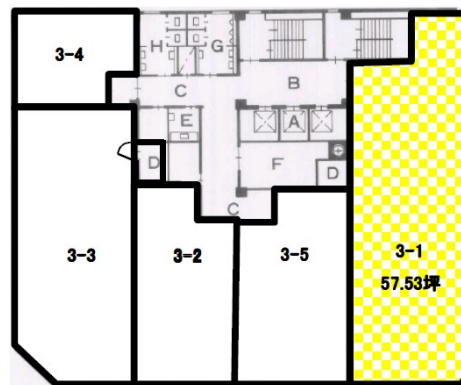

パシフィックシティ高松ビル 3階57.53坪

香川県高松市寿町1-1-12

物件MAP

賃貸条件	
坪数	57.53坪
階数	3階
入居可能日	

ビル情報	
所在地	香川県高松市寿町1-1-12
最寄り駅	琴電琴平線 高松築港駅 徒歩2分 JR高德線 高松駅 徒歩3分
エリア	香川
竣工	1972年9月
耐震	耐震補強済
階数	地上9階 地下2階
用途	事務所
構造	SRC造

設備情報	
エレベーター	3基
空調	個別空調
OAフロア	OAフロア
基準階天井高	2,600mm
光ファイバー	有り
トイレ	男女別・室外
セキュリティ	有り
駐車場	有り