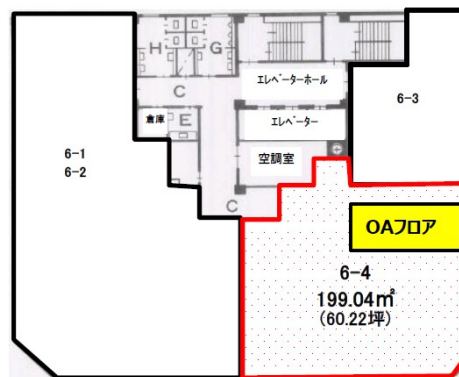

パシフィックシティ高松ビル 6階60.22坪

香川県高松市寿町1-1-12

物件MAP

賃貸条件	
坪数	60.22坪
階数	6階 (6-4)
入居可能日	

ビル情報	
所在地	香川県高松市寿町1-1-12
最寄り駅	琴電琴平線 高松築港駅 徒歩2分 JR高徳線 高松駅 徒歩3分
エリア	香川
竣工	1972年9月
耐震	耐震補強済
階数	地上9階 地下2階
用途	事務所
構造	SRC造

設備情報	
エレベーター	3基
空調	個別空調
OAフロア	OAフロア
基準階天井高	2,600mm
光ファイバー	有り
トイレ	男女別・室外
セキュリティ	有り
駐車場	有り