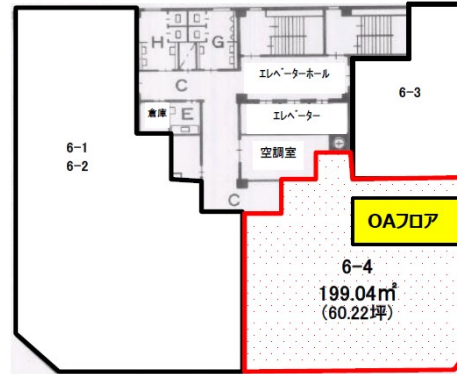

# パシフィックシティ高松ビル 6階60.22坪

香川県高松市寿町1-1-12

## 物件MAP

賃貸条件	
坪数	60.22坪
階数	6階 (6-4)
入居可能日	

ビル情報	
所在地	香川県高松市寿町1-1-12
最寄り駅	琴電琴平線 高松築港駅 徒歩2分 JR高徳線 高松駅 徒歩3分
エリア	香川
竣工	1972年9月
耐震	耐震補強済
階数	地上9階 地下2階
用途	事務所
構造	SRC造

設備情報	
エレベーター	3基
空調	個別空調
OAフロア	OAフロア
基準階天井高	2,600mm
光ファイバー	有り
トイレ	男女別・室外
セキュリティ	有り
駐車場	有り