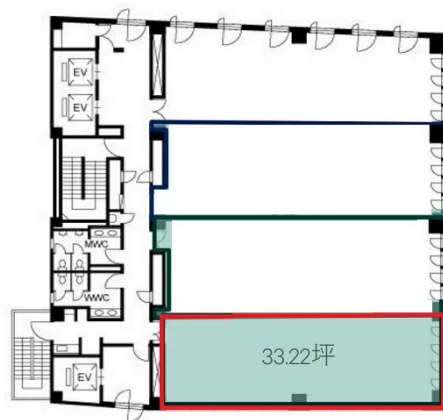

高松スクエアビル 9階33.22坪

香川県高松市古新町8-1

物件MAP

賃貸条件	
月額賃料	相談
坪数	33.22坪
坪単価	相談
共益費	賃料に含む
礼金	無し
敷金（保証金）	12ヶ月
階数	9階
入居可能日	2024年7月

ビル情報	
所在地	香川県高松市古新町8-1
最寄り駅	JR予讃線 高松駅 徒歩8分
エリア	香川
竣工	1993年8月
耐震	新耐震基準
階数	地上11階 地下1階
用途	事務所
構造	RC造

設備情報	
エレベーター	2基
空調	個別空調
OAフロア	OAフロア
基準階天井高	2,650mm
光ファイバー	有り
トイレ	男女別・室外
セキュリティ	有り
駐車場	有り

事務所移転の簡単検索サイト **高松スクエアビル 9階33.22坪** 香川県高松市古新町8-1

香川（ビルID：0006715）の賃貸オフィス

貸事務所・レンタルオフィス・オフィス移転なら**QuickService**

物件詳細はこちらから