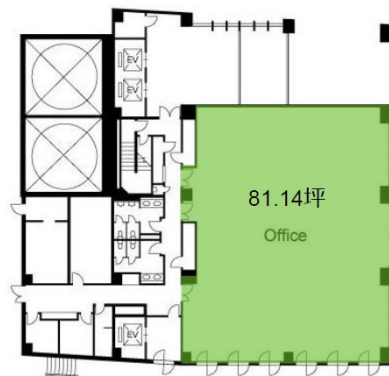

# 高松スクエアビル 1階81.14坪

香川県高松市古新町8-1

## 物件MAP

賃貸条件	
坪数	81.14坪
階数	1階
入居可能日	
ビル情報	
所在地	香川県高松市古新町8-1
最寄り駅	JR予讃線 高松駅 徒歩8分
エリア	香川
竣工	1993年8月
耐震	新耐震基準
階数	地上11階 地下1階
用途	事務所
構造	RC造
設備情報	
エレベーター	2基
空調	個別空調
OAフロア	OAフロア
基準階天井高	2,650mm
光ファイバー	有り
トイレ	男女別・室外
セキュリティ	有り
駐車場	有り