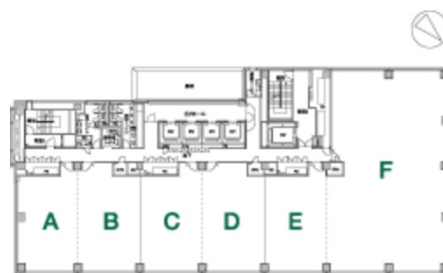

高松シンボルタワー 2階13.55坪

香川県高松市サンポート2-1

物件MAP

賃貸条件	
坪数	13.55坪
階数	2階 (203)
入居可能日	
ビル情報	
所在地	香川県高松市サンポート2-1
最寄り駅	JR予讃線 高松駅 徒歩4分
エリア	香川
竣工	2004年2月
耐震	新耐震基準
階数	地上30階 地下2階
用途	事務所
構造	RC造、一部SRC造
設備情報	
エレベーター	5基
空調	個別空調
OAフロア	OAフロア
基準階天井高	2,700mm
光ファイバー	有り
トイレ	男女別・室外
セキュリティ	有り
駐車場	有り

事務所移転の簡単検索サイト

Quick Service

クイックサービス

高松シンボルタワー 2階13.55坪 香川県高松市サンポート2-1

香川 (ビルID: 0006708) の賃貸オフィス

貸事務所・レンタルオフィス・オフィス移転なら**QuickService**

物件詳細はこちらから

 **0120-55-2620**