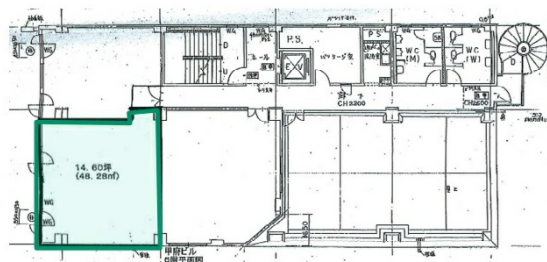

GCT甲府ビル (旧 太陽生命甲府ビル)

5階14.6坪

山梨県甲府市宝1-20-22

物件MAP

賃貸条件	
坪数	14.6坪
階数	5階
入居可能日	
ビル情報	
所在地	山梨県甲府市宝1-20-22
最寄り駅	JR中央本線 甲府駅 徒歩5分
エリア	山梨
竣工	1979年1月
耐震	耐震補強済
階数	地上5階 地下1階
用途	事務所
構造	RC造
設備情報	
エレベーター	1基
空調	セントラル空調
OAフロア	OAフロア相談可
基準階天井高	2,500mm
光ファイバー	有り
トイレ	男女別・室外
セキュリティ	有り
駐車場	有り

事務所移転の簡単検索サイト

Quick Service

クイックサービス

GCT甲府ビル (旧 太陽生命甲府ビル)

5階14.6坪

山梨県甲府市宝1-20-22

山梨 (ビルID: 0006652) の賃貸オフィス

貸事務所・レンタルオフィス・オフィス移転ならQuickService