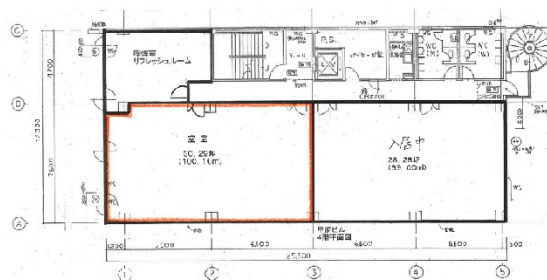

GCT甲府ビル (旧 太陽生命甲府ビル) 4階30.29坪

山梨県甲府市宝1-20-22

物件MAP

賃貸条件	
坪数	30.29坪
階数	4階
入居可能日	
ビル情報	
所在地	山梨県甲府市宝1-20-22
最寄り駅	JR中央本線 甲府駅 徒歩5分
エリア	山梨
竣工	1979年1月
耐震	耐震補強済
階数	地上5階 地下1階
用途	事務所
構造	RC造
設備情報	
エレベーター	1基
空調	セントラル空調
OAフロア	OAフロア相談可
基準階天井高	2,500mm
光ファイバー	有り
トイレ	男女別・室外
セキュリティ	有り
駐車場	有り

事務所移転の簡単検索サイト

GCT甲府ビル (旧 太陽生命甲府ビル) 4階30.29坪 山梨県甲府市宝1-20-22

山梨 (ビルID: 0006652) の賃貸オフィス

クイックサービス

貸事務所・レンタルオフィス・オフィス移転なら**QuickService**

物件詳細はこちらから

 **0120-55-2620**

【受付時間】平日9:30~18:30