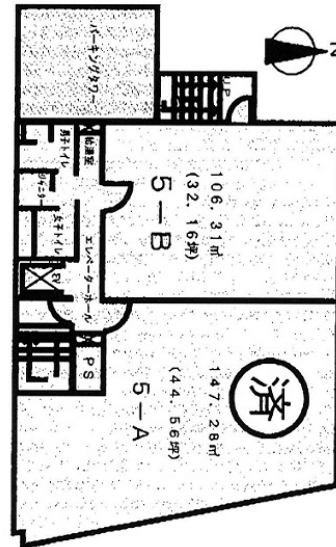

M-1ビル 5階32.16坪

山梨県甲府市相生1-1-1

物件MAP

賃貸条件	
坪数	32.16坪
階数	5階
入居可能日	
ビル情報	
所在地	山梨県甲府市相生1-1-1
最寄り駅	JR中央本線 甲府駅 徒歩15分 JR身延線 甲府駅 徒歩15分
エリア	山梨
竣工	1978年1月
耐震	旧耐震基準
階数	地上6階
用途	事務所
構造	S造
設備情報	
エレベーター	1基
空調	個別空調
OAフロア	その他
基準階天井高	
光ファイバー	有り
トイレ	男女別・室外
セキュリティ	無し
駐車場	有り