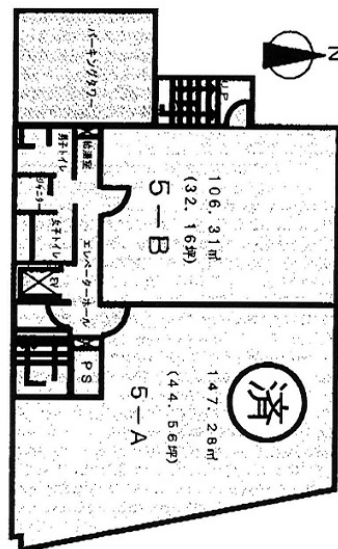

M-1ビル 5階32.16坪

山梨県甲府市相生1-1-1

物件MAP

賃貸条件	
坪数	32.16坪
階数	5階
入居可能日	
ビル情報	
所在地	山梨県甲府市相生1-1-1
最寄り駅	JR中央本線 甲府駅 徒歩15分 JR身延線 甲府駅 徒歩15分
エリア	山梨
竣工	1978年1月
耐震	旧耐震基準
階数	地上6階
用途	事務所
構造	S造
設備情報	
エレベーター	1基
空調	個別空調
OAフロア	その他
基準階天井高	
光ファイバー	有り
トイレ	男女別・室外
セキュリティ	無し
駐車場	有り

事務所移転の簡単検索サイト

Quick Service

クイックサービス

M-1ビル 5階32.16坪 山梨県甲府市相生1-1-1

山梨 (ビルID: 0006646) の賃貸オフィス

貸事務所・レンタルオフィス・オフィス移転なら**QuickService**

物件詳細はこちらから

0120-55-2620