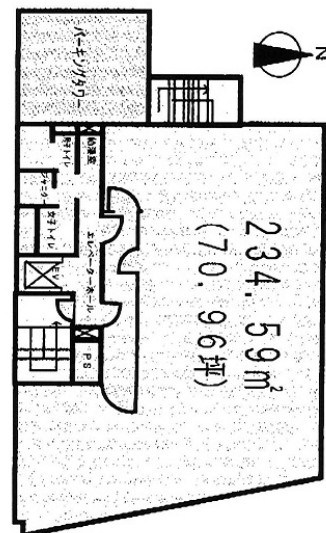

M-1ビル 4階70.96坪

山梨県甲府市相生1-1-1

物件MAP

賃貸条件	
坪数	70.96坪
階数	4階
入居可能日	
ビル情報	
所在地	山梨県甲府市相生1-1-1
最寄り駅	JR中央本線 甲府駅 徒歩15分 JR身延線 甲府駅 徒歩15分
エリア	山梨
竣工	1978年1月
耐震	旧耐震基準
階数	地上6階
用途	事務所
構造	S造
設備情報	
エレベーター	1基
空調	個別空調
OAフロア	その他
基準階天井高	
光ファイバー	有り
トイレ	男女別・室外
セキュリティ	無し
駐車場	有り