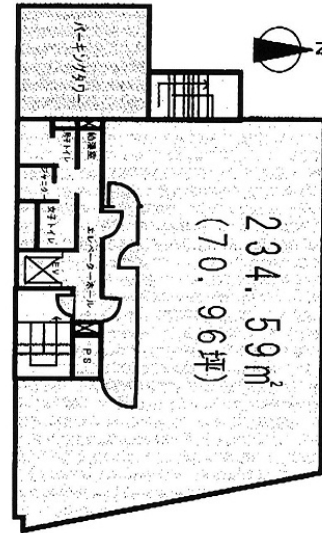

M-1ビル 4階70.96坪

山梨県甲府市相生1-1-1

物件MAP

賃貸条件	
坪数	70.96坪
階数	4階
入居可能日	
ビル情報	
所在地	山梨県甲府市相生1-1-1
最寄り駅	JR中央本線 甲府駅 徒歩15分 JR身延線 甲府駅 徒歩15分
エリア	山梨
竣工	1978年1月
耐震	旧耐震基準
階数	地上6階
用途	事務所
構造	S造
設備情報	
エレベーター	1基
空調	個別空調
OAフロア	その他
基準階天井高	
光ファイバー	有り
トイレ	男女別・室外
セキュリティ	無し
駐車場	有り

事務所移転の簡単検索サイト

Quick Service

クイックサービス

M-1ビル 4階70.96坪 山梨県甲府市相生1-1-1

山梨 (ビルID: 0006646) の賃貸オフィス

貸事務所・レンタルオフィス・オフィス移転なら**QuickService**

物件詳細はこちらから

 **0120-55-2620**