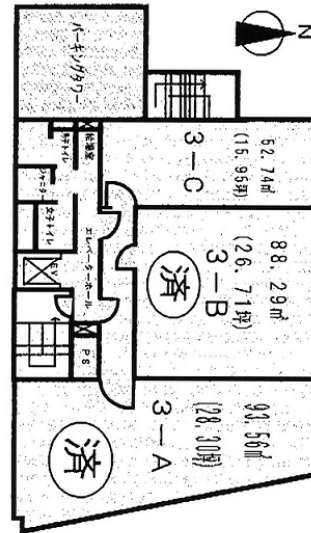

M-1ビル 3階15.95坪

山梨県甲府市相生1-1-1

物件MAP

賃貸条件	
坪数	15.95坪
階数	3階
入居可能日	
ビル情報	
所在地	山梨県甲府市相生1-1-1
最寄り駅	JR中央本線 甲府駅 徒歩15分 JR身延線 甲府駅 徒歩15分
エリア	山梨
竣工	1978年1月
耐震	旧耐震基準
階数	地上6階
用途	事務所
構造	S造
設備情報	
エレベーター	1基
空調	個別空調
OAフロア	その他
基準階天井高	
光ファイバー	有り
トイレ	男女別・室外
セキュリティ	無し
駐車場	有り