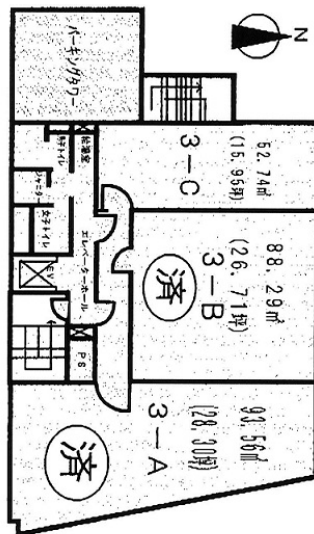

M-1ビル 3階15.95坪

山梨県甲府市相生1-1-1

物件MAP

賃貸条件	
坪数	15.95坪
階数	3階
入居可能日	

ビル情報	
所在地	山梨県甲府市相生1-1-1
最寄り駅	JR中央本線 甲府駅 徒歩15分 JR身延線 甲府駅 徒歩15分
エリア	山梨
竣工	1978年1月
耐震	旧耐震基準
階数	地上6階
用途	事務所
構造	S造

設備情報	
エレベーター	1基
空調	個別空調
OAフロア	その他
基準階天井高	
光ファイバー	有り
トイレ	男女別・室外
セキュリティ	無し
駐車場	有り

事務所移転の簡単検索サイト

Quick Service

クイックサービス

M-1ビル 3階15.95坪 山梨県甲府市相生1-1-1

山梨 (ビルID: 0006646) の賃貸オフィス

貸事務所・レンタルオフィス・オフィス移転なら**QuickService**

物件詳細はこちらから

0120-55-2620