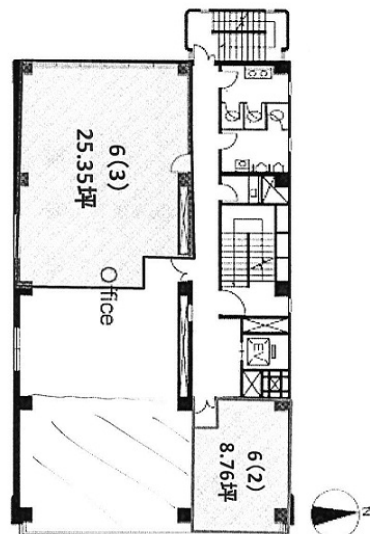

山梨316ビル 6階25.35坪

山梨県甲府市丸の内3-1-6

物件MAP

賃貸条件	
坪数	25.35坪
階数	6階 (3)
入居可能日	
ビル情報	
所在地	山梨県甲府市丸の内3-1-6
最寄り駅	JR中央本線 甲府駅 徒歩10分 JR身延線 甲府駅 徒歩10分
エリア	山梨
竣工	1970年8月
耐震	旧耐震基準
階数	地上8階
用途	事務所
構造	S造
設備情報	
エレベーター	1基
空調	個別空調
OAフロア	その他
基準階天井高	2,500mm
光ファイバー	無し
トイレ	男女別・室外
セキュリティ	有り
駐車場	有り

事務所移転の簡単検索サイト

山梨316ビル 6階25.35坪 山梨県甲府市丸の内3-1-6

山梨 (ビルID: 0006639) の賃貸オフィス

クイックサービス

貸事務所・レンタルオフィス・オフィス移転ならQuickService

物件詳細はこちらから

0120-55-2620

【受付時間】平日9:30~18:30