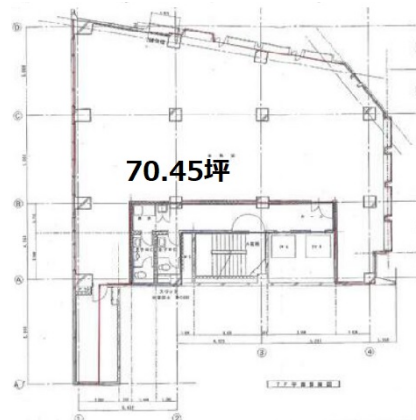

甲府富士急ビル 4階23.29坪

山梨県甲府市丸の内2-16-1

物件MAP

賃貸条件	
坪数	23.29坪
階数	4階（東）
入居可能日	

ビル情報	
所在地	山梨県甲府市丸の内2-16-1
最寄り駅	JR中央本線 甲府駅 徒歩3分 JR身延線 甲府駅 徒歩3分
エリア	山梨
竣工	1974年5月
耐震	旧耐震基準
階数	地上9階 地下1階
用途	事務所
構造	SRC造

設備情報	
エレベーター	2基
空調	個別空調
OAフロア	その他
基準階天井高	2,600mm
光ファイバー	有り
トイレ	男女別・室外
セキュリティ	有り
駐車場	無し

事務所移転の簡単検索サイト 甲府富士急ビル 4階23.29坪 山梨県甲府市丸の内2-16-1

山梨（ビルID：0006633）の賃貸オフィス

貸事務所・レンタルオフィス・オフィス移転ならQuickService

物件詳細はこちらから

 0120-55-2620

【受付時間】平日9:30~18:30