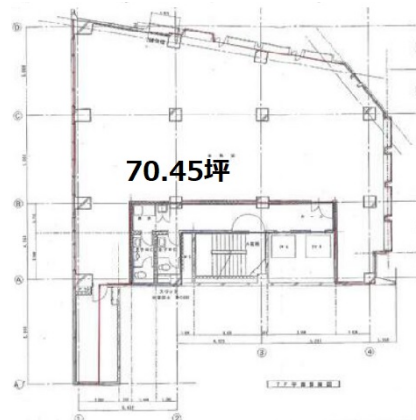

甲府富士急ビル 4階42.79坪

山梨県甲府市丸の内2-16-1

物件MAP

賃貸条件	
坪数	42.79坪
階数	4階（西）
入居可能日	

ビル情報	
所在地	山梨県甲府市丸の内2-16-1
最寄り駅	JR中央本線 甲府駅 徒歩3分 JR身延線 甲府駅 徒歩3分
エリア	山梨
竣工	1974年5月
耐震	旧耐震基準
階数	地上9階 地下1階
用途	事務所
構造	SRC造

設備情報	
エレベーター	2基
空調	個別空調
OAフロア	その他
基準階天井高	2,600mm
光ファイバー	有り
トイレ	男女別・室外
セキュリティ	有り
駐車場	無し

事務所移転の簡単検索サイト

甲府富士急ビル 4階42.79坪 山梨県甲府市丸の内2-16-1

山梨（ビルID：0006633）の賃貸オフィス

貸事務所・レンタルオフィス・オフィス移転ならQuickService

物件詳細はこちらから

 0120-55-2620

【受付時間】平日9:30~18:30