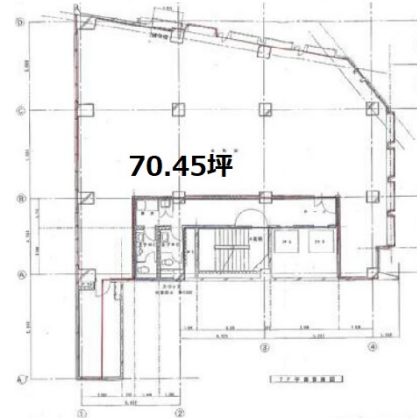

甲府富士急ビル 6階11.31坪

山梨県甲府市丸の内2-16-1

物件MAP

賃貸条件	
坪数	11.31坪
階数	6階
入居可能日	

ビル情報	
所在地	山梨県甲府市丸の内2-16-1
最寄り駅	JR中央本線 甲府駅 徒歩3分 JR身延線 甲府駅 徒歩3分
エリア	山梨
竣工	1974年5月
耐震	旧耐震基準
階数	地上9階 地下1階
用途	事務所
構造	SRC造

設備情報	
エレベーター	2基
空調	個別空調
OAフロア	その他
基準階天井高	2,600mm
光ファイバー	有り
トイレ	男女別・室外
セキュリティ	有り
駐車場	無し