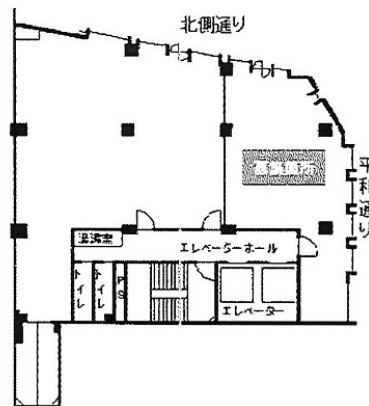

甲府富士急ビル 3階23.1坪

山梨県甲府市丸の内2-16-1

物件MAP

賃貸条件	
坪数	23.1坪
階数	3階 (東)
入居可能日	
ビル情報	
所在地	山梨県甲府市丸の内2-16-1
最寄り駅	JR中央本線 甲府駅 徒歩3分 JR身延線 甲府駅 徒歩3分
エリア	山梨
竣工	1974年5月
耐震	旧耐震基準
階数	地上9階 地下1階
用途	事務所
構造	SRC造
設備情報	
エレベーター	2基
空調	個別空調
OAフロア	その他
基準階天井高	2,600mm
光ファイバー	有り
トイレ	男女別・室外
セキュリティ	有り
駐車場	無し

事務所移転の簡単検索サイト

Quick Service

クイックサービス

甲府富士急ビル 3階23.1坪 山梨県甲府市丸の内2-16-1

山梨 (ビルID: 0006633) の賃貸オフィス

貸事務所・レンタルオフィス・オフィス移転ならQuickService

物件詳細はこちらから

0120-55-2620