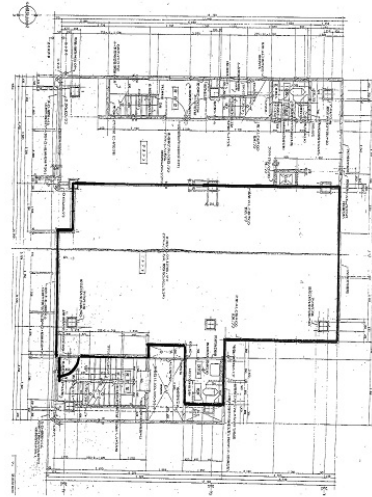

# さかえやビル 2階24.57坪

山梨県甲府市丸の内1-7-3

物件MAP

賃貸条件	
坪数	24.57坪
階数	2階
入居可能日	
ビル情報	
所在地	山梨県甲府市丸の内1-7-3
最寄り駅	JR中央本線 甲府駅 徒歩4分 JR身延線 甲府駅 徒歩4分
エリア	山梨
竣工	1985年9月
耐震	新耐震基準
階数	地上5階
用途	事務所
構造	S造
設備情報	
エレベーター	1基
空調	個別空調
OAフロア	その他
基準階天井高	
光ファイバー	無し
トイレ	男女共用・室内
セキュリティ	無し
駐車場	無し

事務所移転の簡単検索サイト

Quick Service

クイックサービス

さかえやビル 2階24.57坪 山梨県甲府市丸の内1-7-3

山梨 (ビルID: 0006631) の賃貸オフィス

貸事務所・レンタルオフィス・オフィス移転ならQuickService

物件詳細はこちらから

 0120-55-2620