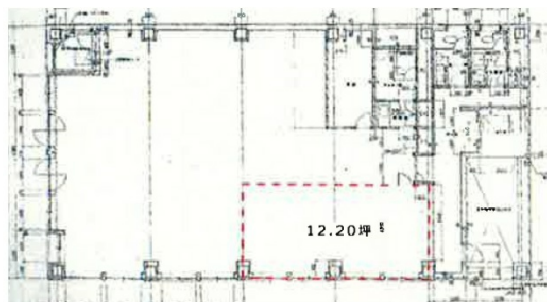

山梨交通ビル 5階12.2坪

山梨県甲府市丸の内1-1-8

物件MAP

賃貸条件	
坪数	12.2坪
階数	5階
入居可能日	
ビル情報	
所在地	山梨県甲府市丸の内1-1-8
最寄り駅	JR中央本線 甲府駅 徒歩1分 JR身延線 甲府駅 徒歩1分
エリア	山梨
竣工	1986年10月
耐震	新耐震基準
階数	地上6階
用途	事務所
構造	S造
設備情報	
エレベーター	1基
空調	個別空調
OAフロア	その他
基準階天井高	
光ファイバー	有り
トイレ	男女別・室外
セキュリティ	有り
駐車場	有り