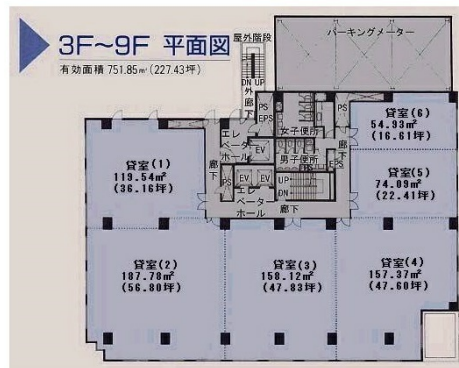

東武穴水ビル 3階47.6坪

山梨県甲府市丸の内1-17-10

物件MAP

賃貸条件	
坪数	47.6坪
階数	3階 (4)
入居可能日	

ビル情報	
所在地	山梨県甲府市丸の内1-17-10
最寄り駅	JR中央本線 甲府駅 徒歩5分 JR身延線 甲府駅 徒歩5分
エリア	山梨
竣工	1995年3月
耐震	新耐震基準
階数	地上9階 地下1階
用途	事務所
構造	SRC造

設備情報	
エレベーター	3基
空調	個別空調
OAフロア	OAフロア
基準階天井高	
光ファイバー	有り
トイレ	男女別・室外
セキュリティ	有り
駐車場	有り

事務所移転の簡単検索サイト

Quick Service

クイックサービス

東武穴水ビル 3階47.6坪 山梨県甲府市丸の内1-17-10

山梨 (ビルID: 0006627) の賃貸オフィス

貸事務所・レンタルオフィス・オフィス移転なら**QuickService**

物件詳細はこちらから

 **0120-55-2620**