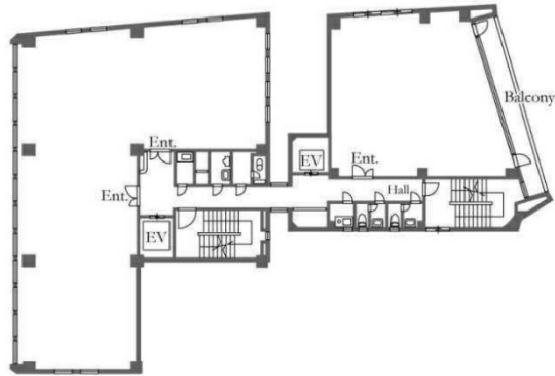

# ほうらいやビル 3階33坪

東京都港区六本木5-2-1

## 物件MAP

賃貸条件	
月額賃料	700,000円 (税別)
坪数	33坪
坪単価	21,212円 (税別)
共益費	賃料に含む
礼金	1ヶ月
敷金 (保証金)	6ヶ月
階数	3階 (302)
入居可能日	即日

ビル情報	
所在地	東京都港区六本木5-2-1
最寄り駅	東京メトロ日比谷線 六本木駅 徒歩2分 都営大江戸線 六本木駅 徒歩10分 東京メトロ千代田線 乃木坂駅 徒歩11分
エリア	赤坂・青山・六本木エリア
竣工	1972年9月
耐震	旧耐震基準
階数	地上9階 地下1階
用途	事務所
構造	SRC造

設備情報	
エレベーター	1基
空調	個別空調
OAフロア	OAフロア
基準階天井高	2,450mm
光ファイバー	有り
トイレ	男女別・室外
セキュリティ	有り
駐車場	有り

事務所移転の簡単検索サイト

Quick Service

クイックサービス

ほうらいやビル 3階33坪 東京都港区六本木5-2-1

赤坂・青山・六本木エリア (ビルID: 0006556) の賃貸オフィス

貸事務所・レンタルオフィス・オフィス移転ならQuickService