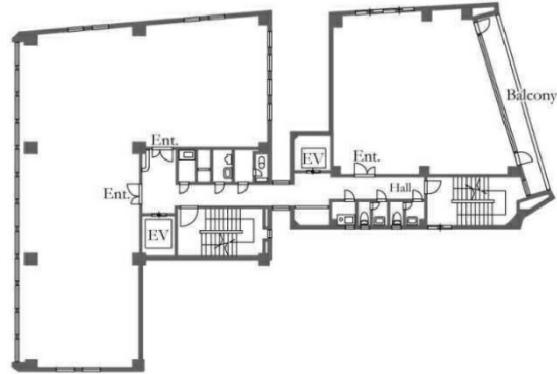

ほうらいやビル 4階64.43坪

東京都港区六本木5-2-1

物件MAP

賃貸条件	
月額賃料	1,100,000円 (税別)
坪数	64.43坪
坪単価	17,073円 (税別)
共益費	200,000円
礼金	1ヶ月
敷金 (保証金)	6ヶ月
階数	4階 (401)
入居可能日	即日

ビル情報	
所在地	東京都港区六本木5-2-1
最寄り駅	東京メトロ日比谷線 六本木駅 徒歩2分 都営大江戸線 六本木駅 徒歩10分 東京メトロ千代田線 乃木坂駅 徒歩11分
エリア	赤坂・青山・六本木エリア
竣工	1972年9月
耐震	旧耐震基準
階数	地上9階 地下1階
用途	事務所
構造	SRC造

設備情報	
エレベーター	1基
空調	個別空調
OAフロア	OAフロア
基準階天井高	2,450mm
光ファイバー	有り
トイレ	男女別・室外
セキュリティ	有り
駐車場	有り