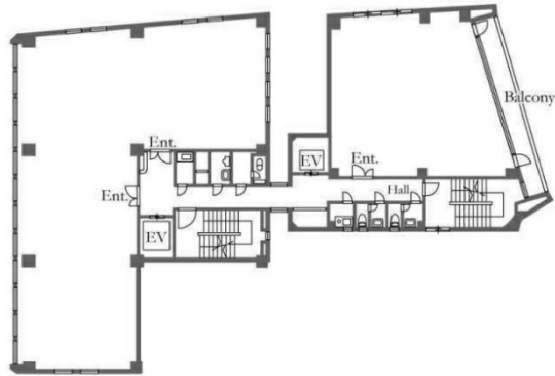

ほうらいやビル 4階64.43坪

東京都港区六本木5-2-1

物件MAP

| 賃貸条件 | |
|----------|-----------------|
| 月額賃料 | 1,100,000円 (税別) |
| 坪数 | 64.43坪 |
| 坪単価 | 17,073円 (税別) |
| 共益費 | 200,000円 |
| 礼金 | 1ヶ月 |
| 敷金 (保証金) | 6ヶ月 |
| 階数 | 4階 (401) |
| 入居可能日 | 即日 |

| 設備情報 | |
|--------|---------|
| エレベーター | 1基 |
| 空調 | 個別空調 |
| OAフロア | OAフロア |
| 基準階天井高 | 2,450mm |
| 光ファイバー | 有り |
| トイレ | 男女別・室外 |
| セキュリティ | 有り |
| 駐車場 | 有り |

事務所移転の簡単検索サイト

Quick Service

クイックサービス

ほうらいやビル 4階64.43坪 東京都港区六本木5-2-1