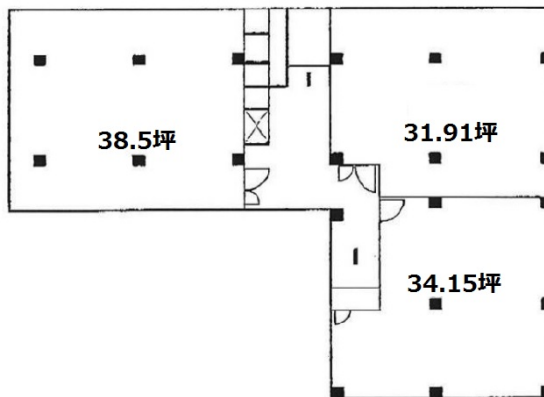

福吉町ビル 2階19.47坪

東京都港区六本木2-2-6

物件MAP

賃貸条件	
月額賃料	243,375円 (税別)
坪数	19.47坪
坪単価	12,500円 (税別)
共益費	38,940円
礼金	無し
敷金 (保証金)	4ヶ月
階数	2階 (204)
入居可能日	即日

ビル情報	
所在地	東京都港区六本木2-2-6
最寄り駅	東京メトロ南北線 六本木一丁目駅 徒歩3分
エリア	赤坂・青山・六本木エリア
竣工	1964年11月
耐震	旧耐震基準
階数	地上7階 地下1階
用途	事務所
構造	SRC造

設備情報	
エレベーター	
空調	個別空調
OAフロア	OAフロア
基準階天井高	
光ファイバー	無し
トイレ	調査中
セキュリティ	有り
駐車場	無し