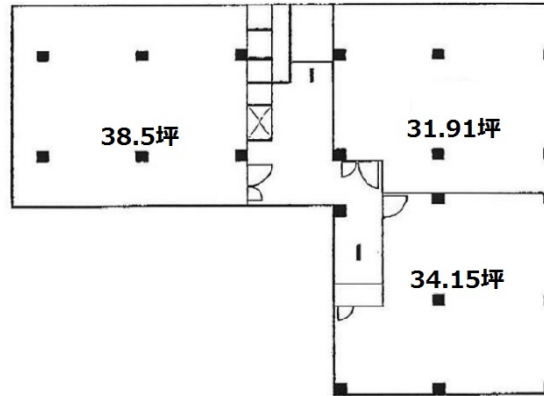

福吉町ビル 2階19.47坪

東京都港区六本木2-2-6

物件MAP

賃貸条件	
月額賃料	243,375円 (税別)
坪数	19.47坪
坪単価	12,500円 (税別)
共益費	38,940円
礼金	無し
敷金 (保証金)	4ヶ月
階数	2階 (204)
入居可能日	即日

ビル情報	
所在地	東京都港区六本木2-2-6
最寄り駅	東京メトロ南北線 六本木一丁目駅 徒歩3分
エリア	赤坂・青山・六本木エリア
竣工	1964年11月
耐震	旧耐震基準
階数	地上7階 地下1階
用途	事務所
構造	SRC造

設備情報	
エレベーター	
空調	個別空調
OAフロア	OAフロア
基準階天井高	
光ファイバー	無し
トイレ	調査中
セキュリティ	有り
駐車場	無し

福吉町ビル 2階19.47坪 東京都港区六本木2-2-6

赤坂・青山・六本木エリア (ビルID: 0006461) の賃貸オフィス

貸事務所・レンタルオフィス・オフィス移転ならQuickService

物件詳細はこちらから

0120-55-2620

【受付時間】平日9:30~18:30