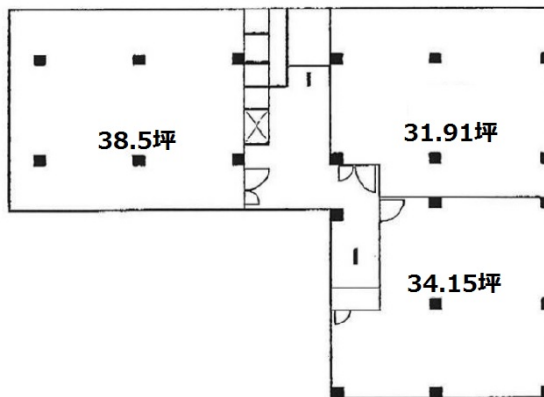

# 福吉町ビル 2階31.91坪

東京都港区六本木2-2-6

## 物件MAP

賃貸条件	
月額賃料	398,875円 (税別)
坪数	31.91坪
坪単価	12,500円 (税別)
共益費	63,820円
礼金	無し
敷金 (保証金)	4ヶ月
階数	2階 (202)
入居可能日	即日

ビル情報	
所在地	東京都港区六本木2-2-6
最寄り駅	東京メトロ南北線 六本木一丁目駅 徒歩3分
エリア	赤坂・青山・六本木エリア
竣工	1964年11月
耐震	旧耐震基準
階数	地上7階 地下1階
用途	事務所
構造	SRC造