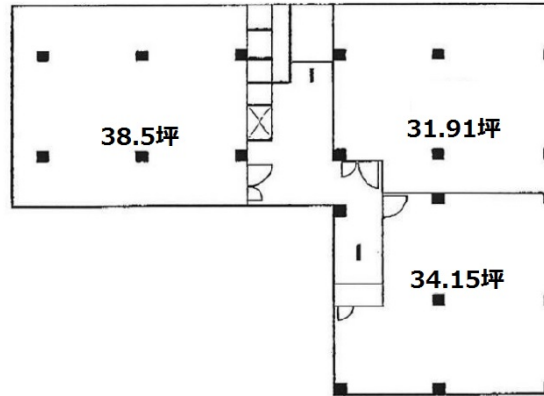

# 福吉町ビル 2階31.91坪

東京都港区六本木2-2-6

物件MAP

賃貸条件	
月額賃料	398,875円 (税別)
坪数	31.91坪
坪単価	12,500円 (税別)
共益費	63,820円
礼金	無し
敷金 (保証金)	4ヶ月
階数	2階 (202)
入居可能日	即日

ビル情報	
所在地	東京都港区六本木2-2-6
最寄り駅	東京メトロ南北線 六本木一丁目駅 徒歩3分
エリア	赤坂・青山・六本木エリア
竣工	1964年11月
耐震	旧耐震基準
階数	地上7階 地下1階
用途	事務所
構造	SRC造

設備情報	
エレベーター	
空調	個別空調
OAフロア	OAフロア
基準階天井高	
光ファイバー	無し
トイレ	調査中
セキュリティ	有り
駐車場	無し

事務所移転の簡単検索サイト

Quick Service

クイックサービス

福吉町ビル 2階31.91坪 東京都港区六本木2-2-6

赤坂・青山・六本木エリア (ビルID: 0006461) の賃貸オフィス

貸事務所・レンタルオフィス・オフィス移転ならQuickService