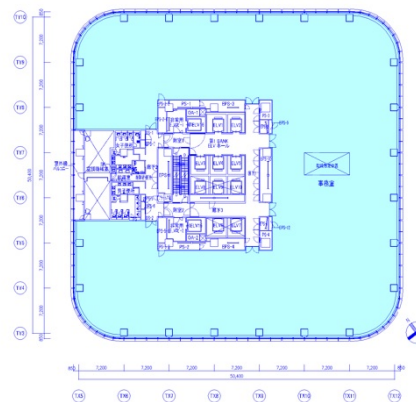

# アークヒルズ仙石山森タワー 34階283.7坪

東京都港区六本木1-9-10

## 物件MAP

賃貸条件	
月額賃料	相談
坪数	283.7坪
坪単価	相談
共益費	相談
礼金	無し
敷金（保証金）	相談
階数	34階（先行有）
入居可能日	即日

ビル情報	
所在地	東京都港区六本木1-9-10
最寄り駅	東京メトロ南北線 六本木一丁目駅 徒歩5分 東京メトロ日比谷線 神谷町駅 徒歩8分
エリア	赤坂・青山・六本木エリア
竣工	2012年8月
耐震	新耐震基準
階数	地上47階 地下4階
用途	事務所
構造	RC造、一部S造