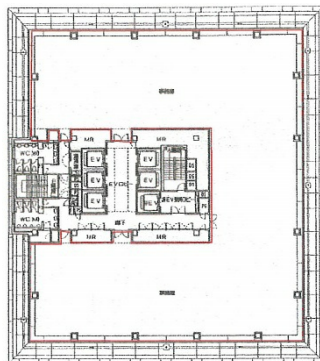

MFPR六本木麻布台ビル 13階271.43坪

東京都港区六本木1-8-7

物件MAP

賃貸条件	
坪数	271.43坪
階数	13階
入居可能日	

ビル情報	
所在地	東京都港区六本木1-8-7
最寄り駅	東京メトロ南北線 六本木一丁目駅 徒歩2分 東京メトロ日比谷線 神谷町駅 徒歩9分 東京メトロ銀座線 溜池山王駅 徒歩12分 都営大江戸線 六本木駅 徒歩12分
エリア	赤坂・青山・六本木エリア
竣工	2001年6月
耐震	新耐震基準
階数	地上13階 地下1階
用途	事務所
構造	S造

設備情報	
エレベーター	6基
空調	
OAフロア	OAフロア
基準階天井高	2,800mm
光ファイバー	有り
トイレ	男女別・室外
セキュリティ	有り
駐車場	有り

事務所移転の簡単検索サイト

Quick Service

クイックサービス

MFPR六本木麻布台ビル 13階271.43坪 東京都港区六本木1-8-7

赤坂・青山・六本木エリア (ビルID: 0006453) の賃貸オフィス

貸事務所・レンタルオフィス・オフィス移転ならQuickService