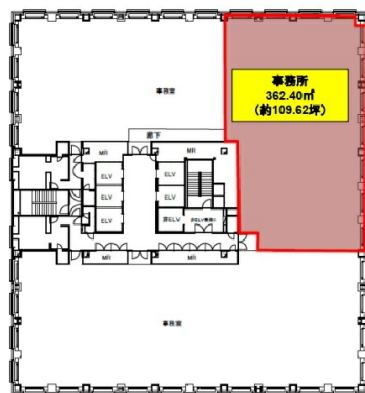

MFPR六本木麻布台ビル 6階109.62坪

東京都港区六本木1-8-7

物件MAP

賃貸条件	
坪数	109.62坪
階数	6階
入居可能日	
ビル情報	
所在地	東京都港区六本木1-8-7
最寄り駅	東京メトロ南北線 六本木一丁目駅 徒歩2分 東京メトロ日比谷線 神谷町駅 徒歩9分 東京メトロ銀座線 溜池山王駅 徒歩12分 都営大江戸線 六本木駅 徒歩12分
エリア	赤坂・青山・六本木エリア
竣工	2001年6月
耐震	新耐震基準
階数	地上13階 地下1階
用途	事務所
構造	S造
設備情報	
エレベーター	6基
空調	
OAフロア	OAフロア
基準階天井高	2,800mm
光ファイバー	有り
トイレ	男女別・室外
セキュリティ	有り
駐車場	有り